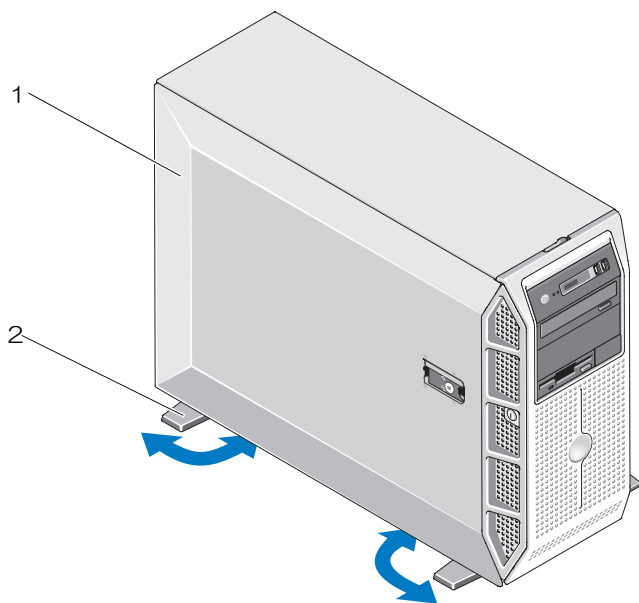

警告について

警告：物的損害、けが、または死亡の原因となる可能性があることを示しています。

タワーシステムの安定板

警告：タワーシステムの底面パネルには4枚のシステムスタビライザーが付いています。スタビライザーを外側に伸ばせば、システムの転倒防止に役立ちます。図1を参照してください。スタビライザーを伸ばさないと、システムが転倒して、場合によってはけがやシステムの損傷を招くおそれがあります。

図1 タワーシステムのスタビライザーを伸ばす

1 タワーシステム

2 システムスタビライザー (4)